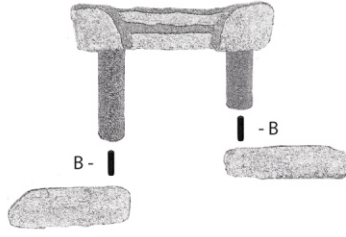

## İçindekiler

- A 6X Alyan Vida
- B 2X Çift Taraflı Vida
- 1X Alyan Anahtarı

**KRALLE** **PET**

VIDANIN KISA TARAFI  
HER ZAMAN ÜSTE GELECEK  
SHORT SIDE OF THE SCREW  
MUST ALWAYS GO UP LOOK

(1)

(2)

(3)

(4)