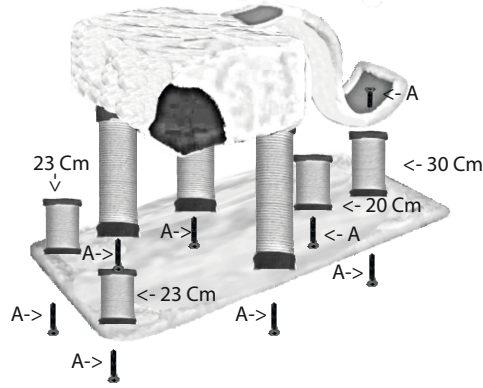

VIDANIN KISA TARAFI
HER ZAMAN ÜSTE GELECEK
SHORT SIDE OF THE SCREW
MUST ALWAYS GO UP LOOK

LÜTFEN SU İLE TEMAS ETTİRMEYİNİZ
PLEASE AVOID CONTACT WITH WATER

(1)

!!!

(2)

(3)

(4)

(5)

(6)

Borular

1x 20 cm
2x 23 cm
1x 30 cm
10x 50 cm

Vidalar

2x Alyan Anahtarı L
(A)x14 Alyan Başlıklı Vida
(B)x11 Çift taraflı Saplama
(C)x4 Saç Vida
(D)x2 Alyan Başlıklı Vida (3,5cm) !!!

1001 Vip

KRALLE **PET**