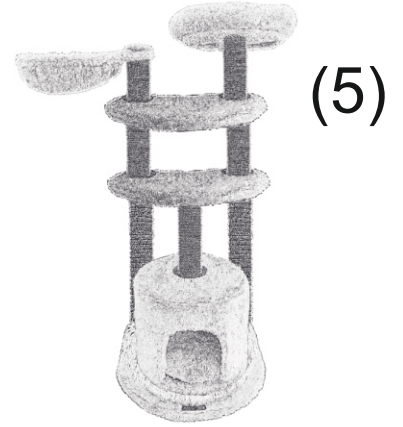

(2)

B-I B-I

LÜTFEN SU İLE TEMAS ETTİRMEYİNİZ  
PLEASE AVOID CONTACT WITH WATER

1038 Kurulum

İçindekiler

- A 4X Ayan Vida   
B 7X Çift Taraflı Uzun Vida   
1X Ayan Anahtarı 

**KRALLE**  **PET**

VIDANIN KISA TARAFI  
HER ZAMAN ÜSTE GELECEK  
SHORT SIDE OF THE SCREW  
MUST ALWAYS GO UP LOOK