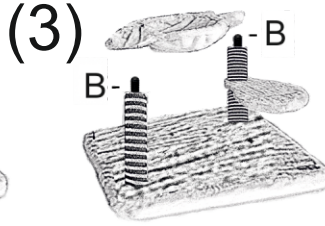

LÜTFEN SU İLE TEMAS ETTİRMEYİNİZ
PLEASE AVOID CONTACT WITH WATER

1051 Kurulum

İçindekiler

- A 3X Ayan Vida
- B 8X Çif Taraflı VIDA
- 1X Ayan Anahtarı

KRALLE PET