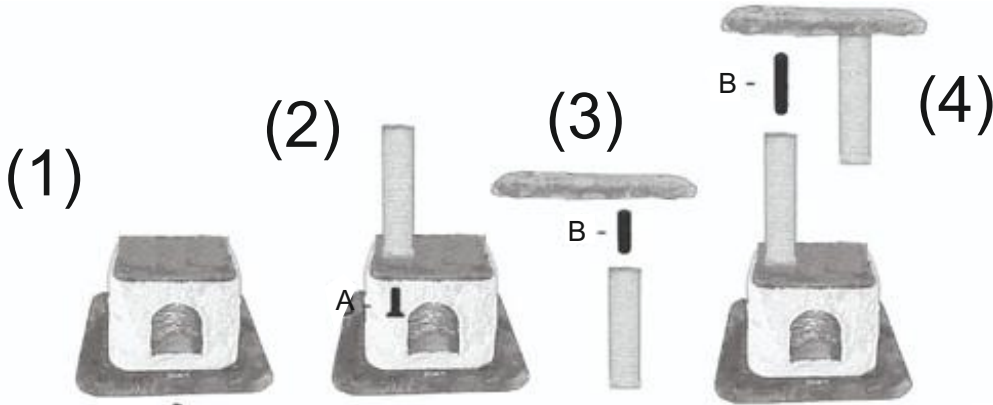

1052 Kurulum

İçindekiler

A 3X Alyan Vida  
B 3X Çift Taraflı Vida  
1X Alyan Anahtarı

LÜTFEN SU İLE TEMAS ETTİRMEYİNİZ  
PLEASE AVOID CONTACT WITH WATER

**KRALLE** PET

VİDANIN KISA TARAFI  
HER ZAMAN ÜSTE GELECEK  
SHORT SIDE OF THE SCREW  
MUST ALWAYS GO UP LOOK