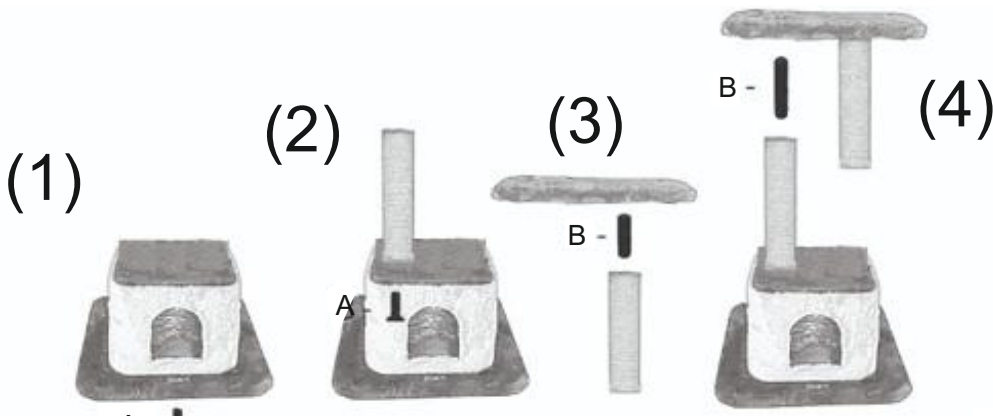

### İçindekiler

(A)3X Alyan Vida

(B)4X Çift Taraflı Uzun Vida

1X Alyan Anahtarı

VİDANIN KISA TARAFI  
HER ZAMAN ÜSTE GELECEK  
SHORT SIDE OF THE SCREW  
MUST ALWAYS GO UP LOOK

**KRALLE**  **PET**

LÜTFEN SU İLE TEMAS ETTİRMEYİNİZ  
PLEASE AVOID CONTACT WITH WATER