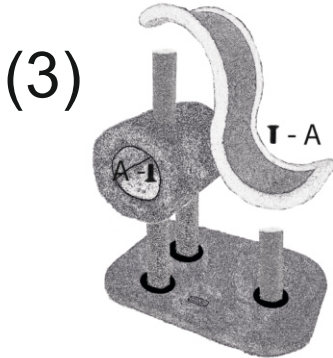

LÜTFEN SU İLE TEMAS ETTİRMEYİNİZ
PLEASE AVOID CONTACT WITH WATER

İçindekiler

- A 6X Alyan Vida
- B 2X Çift Taraflı Vida
- 1X Alyan Anahtarı

KRALLE **PET**

VIDANIN KISA TARAFI
HER ZAMAN ÜSTE GELECEK
SHORT SIDE OF THE SCREW
MUST ALWAYS GO UP LOOK