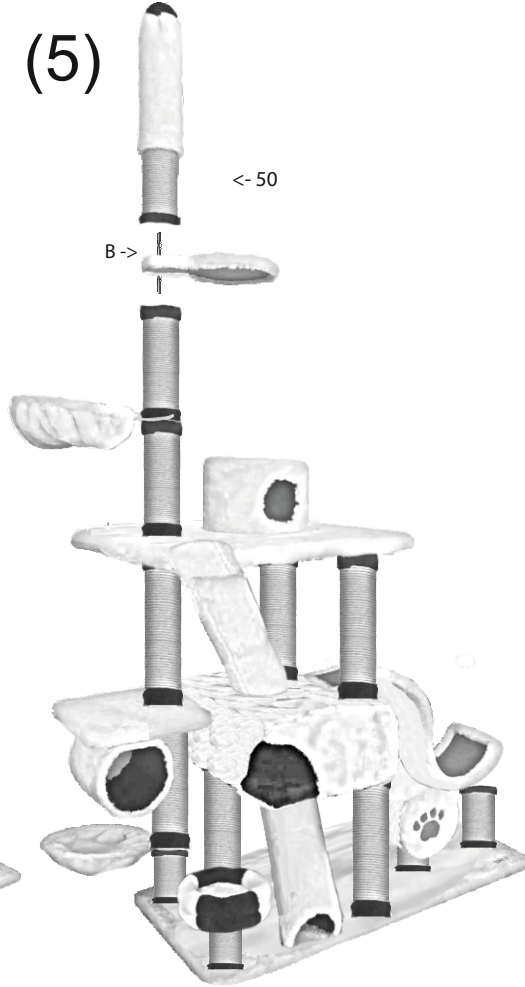

LÜTFEN SU İLE TEMAS ETTİRMEYİNİZ  
PLEASE AVOID CONTACT WITH WATER

VIDANIN KISA TARAFI  
HER ZAMAN ÜSTE GELECEK  
SHORT SIDE OF THE SCREW  
MUST ALWAYS GO UP LOOK

LÜTFEN SU İLE TEMAS ETTİRMEYİNİZ  
PLEASE AVOID CONTACT WITH WATER

(1)

!!!

(2)

(3)

(4)

(5)

(6)

#### Borular

1x 20 cm  
2x 23 cm  
1x 30 cm  
10x 50 cm