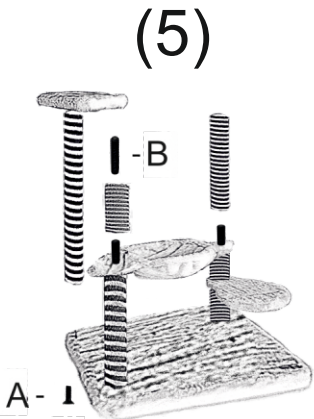

LÜTFEN SU İLE TEMAS ETTİRMEYİNİZ
PLEASE AVOID CONTACT WITH WATER

1051 Kurulum

İçindekiler

- A 3X Ayan Vida
- B 8X Çif Taraflı VIDA
- 1X Ayan Anahtarı

KRALLE PET

LÜTFEN SU İLE TEMAS ETTİRMEYİNİZ
PLEASE AVOID CONTACT WITH WATER

1051 Kurulum

İçindekiler

- A 3X Ayan Vida
- B 8X Çif Taraflı VIDA
- 1X Ayan Anahtarı

KRALLE PET