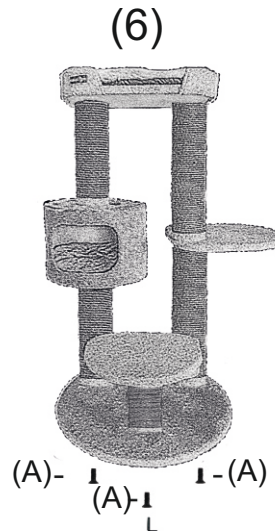

## 1050 Kurulum

İçindekiler

- (A) 4X I Alyan Kısa Vida  
(B) 5X I Çif Taraflı Vida  
1X L Alyan Anahtarı

**KRALLE**  **PET**

VİDANIN KISA TARAFI  
HER ZAMAN ÜSTE GELECEK  
SHORT SIDE OF THE SCREW  
MUST ALWAYS GO UP LOOK

LÜTFEN SU İLE TEMAS ETTİRMEYİNİZ  
PLEASE AVOID CONTACT WITH WATER

VIDANIN KISA TARAFI  
HER ZAMAN ÜSTE GELECEK  
SHORT SIDE OF THE SCREW  
MUST ALWAYS GO UP LOOK

LÜTFEN SU İLE TEMAS ETTİRMEYİNİZ  
PLEASE AVOID CONTACT WITH WATER

#### Borular

1x 20 cm  
2x 23 cm  
1x 30 cm  
10x 50 cm