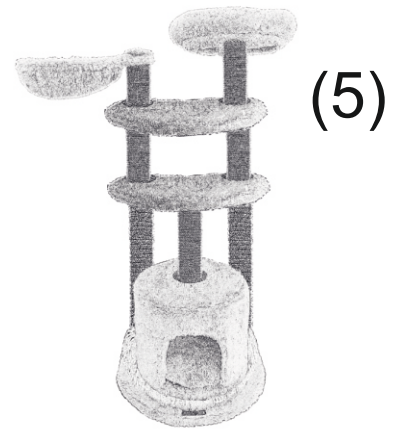

(2)

B-I B-I

LÜTFEN SU İLE TEMAS ETTİRMEYİNİZ  
PLEASE AVOID CONTACT WITH WATER

1038 Kurulum

İçindekiler

- A 4X Ayan Vida   
B 7X Çift Taraflı Uzun Vida   
1X Ayan Anahtarı 

**KRALLE**  **PET**

VIDANIN KISA TARAFI  
HER ZAMAN ÜSTE GELECEK  
SHORT SIDE OF THE SCREW  
MUST ALWAYS GO UP LOOK