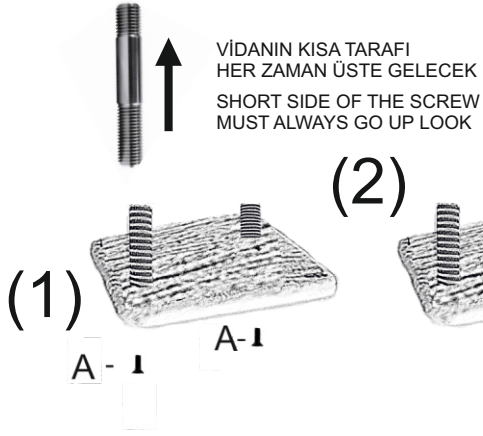

(2)

B-I B-I

LÜTFEN SU İLE TEMAS ETTİRMEYİNİZ  
PLEASE AVOID CONTACT WITH WATER

1038 Kurulum

İçindekiler

- A 4X Ayan Vida   
B 7X Çift Taraflı Uzun Vida   
1X Ayan Anahtarı 

**KRALLE**  **PET**

VIDANIN KISA TARAFI  
HER ZAMAN ÜSTE GELECEK  
SHORT SIDE OF THE SCREW  
MUST ALWAYS GO UP LOOK