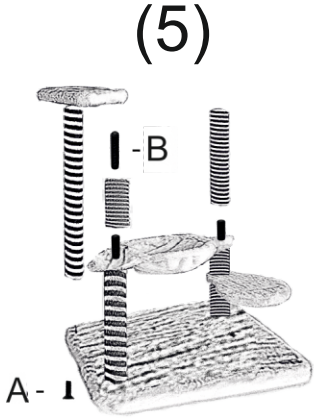

LÜTFEN SU İLE TEMAS ETTİRMEYİNİZ
PLEASE AVOID CONTACT WITH WATER

1051 Kurulum

İçindekiler

- A 3X Ayan Vida
- B 8X Çif Taraflı VIDA
- 1X Ayan Anahtarı

KRALLE PET

LÜTFEN SU İLE TEMAS ETTİRMEYİNİZ
PLEASE AVOID CONTACT WITH WATER

1051 Kurulum

İçindekiler

- A 3X Ayan Vida
- B 8X Çif Taraflı VIDA
- 1X Ayan Anahtarı

KRALLE PET