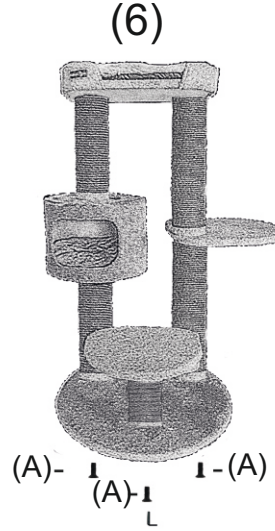

## 1050 Kurulum

İçindekiler

- (A) 4X I Alyan Kısa Vida  
(B) 5X I Çif Taraflı Vida  
1X L Alyan Anahtarı

**KRALLE**  **PET**

VİDANIN KISA TARAFI  
HER ZAMAN ÜSTE GELECEK  
SHORT SIDE OF THE SCREW  
MUST ALWAYS GO UP LOOK