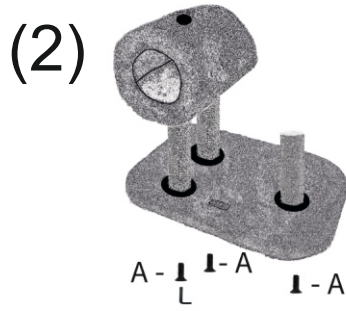

LÜTFEN SU İLE TEMAS ETTİRMEYİNİZ
PLEASE AVOID CONTACT WITH WATER

İçindekiler

- A 6X Alyan Vida
- B 2X Çift Taraflı Vida
- 1X Alyan Anahtarı

KRALLE **PET**

VIDANIN KISA TARAFI
HER ZAMAN ÜSTE GELECEK
SHORT SIDE OF THE SCREW
MUST ALWAYS GO UP LOOK