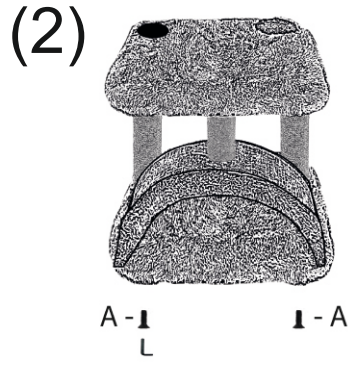

### İçindekiler

(A)3X Alyan Vida

(B)4X Çift Taraflı Uzun Vida

1X Alyan Anahtarı

VİDANIN KISA TARAFI  
HER ZAMAN ÜSTE GELECEK  
SHORT SIDE OF THE SCREW  
MUST ALWAYS GO UP LOOK

**KRALLE**  **PET**

LÜTFEN SU İLE TEMAS ETTİRMEYİNİZ  
PLEASE AVOID CONTACT WITH WATER