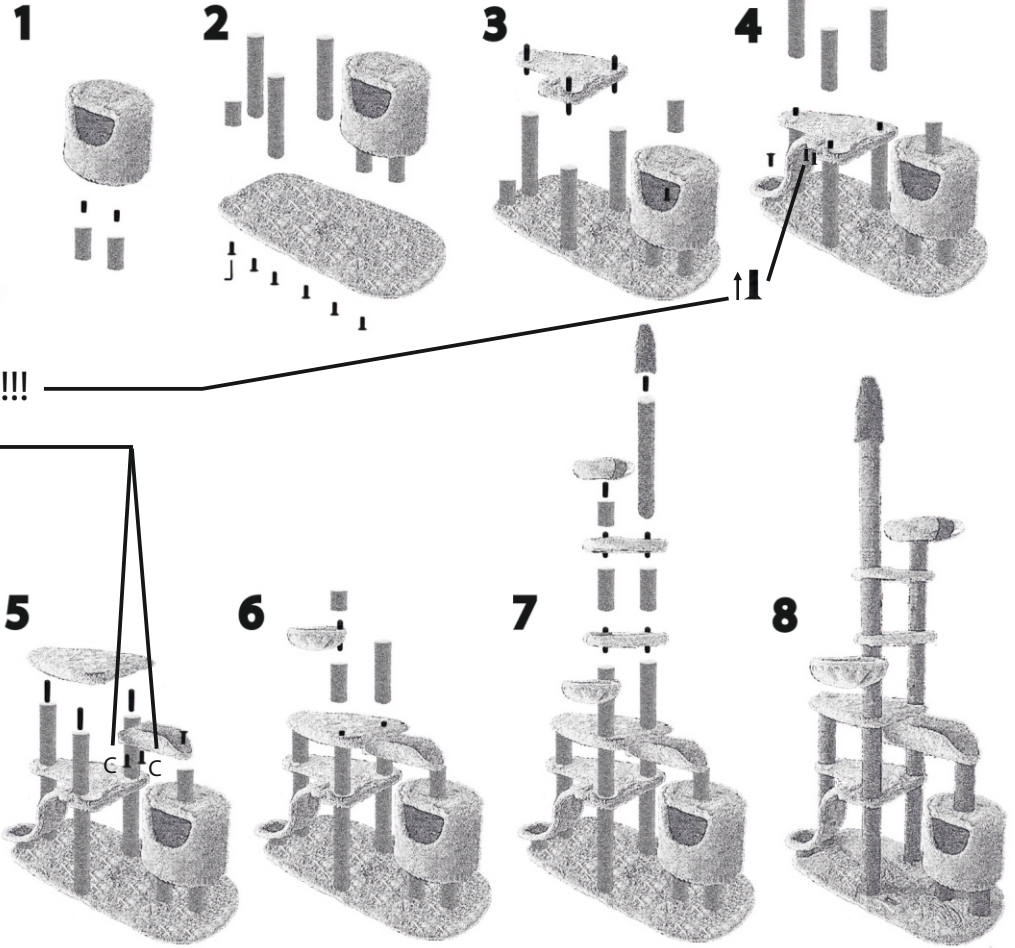

KRALLE PET

1041 Kurulum

2x Alyan Anahtarı L

Ax9 Alyan Vida

Bx15Çift Taraflı Vida

Cx2 Alyan Vida (3,5cm) !!!

Dx2 Saç Vida

VİDANIN KISA TARAFI
HER ZAMAN ÜSTE GELECEK
SHORT SIDE OF THE SCREW
MUST ALWAYS GO UP LOOK

LÜTFEN SU İLE TEMAS ETTİRMEYİNİZ
PLEASE AVOID CONTACT WITH WATER