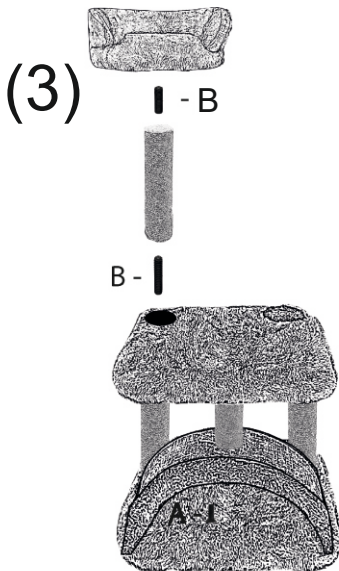

### İçindekiler

(A)3X Alyan Vida

(B)4X Çift Taraflı Uzun Vida

1X Alyan Anahtarı

VİDANIN KISA TARAFI  
HER ZAMAN ÜSTE GELECEK  
SHORT SIDE OF THE SCREW  
MUST ALWAYS GO UP LOOK

**KRALLE**  **PET**

LÜTFEN SU İLE TEMAS ETTİRMEYİNİZ  
PLEASE AVOID CONTACT WITH WATER

1052 Kurulum

İçindekiler

A 3X Alyan Vida  
B 3X Çift Taraflı Vida  
1X Alyan Anahtarı

LÜTFEN SU İLE TEMAS ETTİRMEYİNİZ  
PLEASE AVOID CONTACT WITH WATER

**KRALLE** PET

VİDANIN KISA TARAFI  
HER ZAMAN ÜSTE GELECEK  
SHORT SIDE OF THE SCREW  
MUST ALWAYS GO UP LOOK