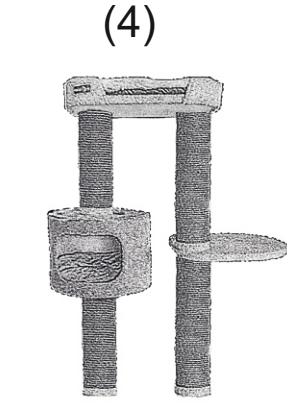

## 1050 Kurulum

İçindekiler

- (A) 4X I Alyan Kısa Vida  
(B) 5X I Çif Taraflı Vida  
1X L Alyan Anahtarı

**KRALLE**  **PET**

VİDANIN KISA TARAFI  
HER ZAMAN ÜSTE GELECEK  
SHORT SIDE OF THE SCREW  
MUST ALWAYS GO UP LOOK