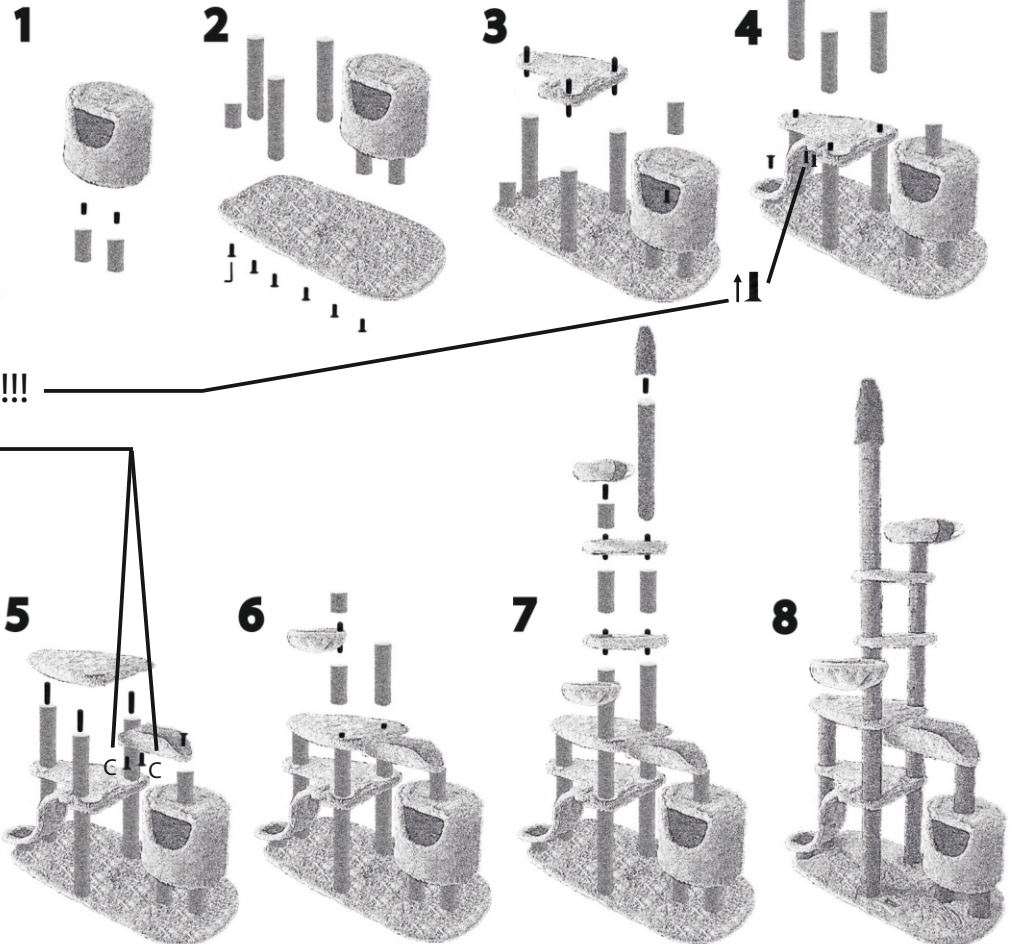

KRALLE PET

1041 Kurulum

2x Alyan Anahtarı L

Ax9 Alyan Vida

Bx15Çift Taraflı Vida

Cx2 Alyan Vida (3,5cm) !!!

Dx2 Saç Vida

VİDANIN KISA TARAFI
HER ZAMAN ÜSTE GELECEK
SHORT SIDE OF THE SCREW
MUST ALWAYS GO UP LOOK

LÜTFEN SU İLE TEMAS ETTİRMEYİNİZ
PLEASE AVOID CONTACT WITH WATER