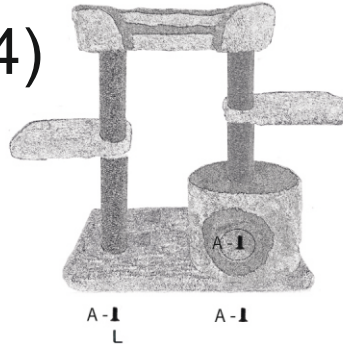

## İçindekiler

- A 6X Alyan Vida
- B 2X Çift Taraflı Vida
- 1X Alyan Anahtarı

**KRALLE** **PET**

VIDANIN KISA TARAFI  
HER ZAMAN ÜSTE GELECEK  
SHORT SIDE OF THE SCREW  
MUST ALWAYS GO UP LOOK

(1)

(2)

(3)

(4)