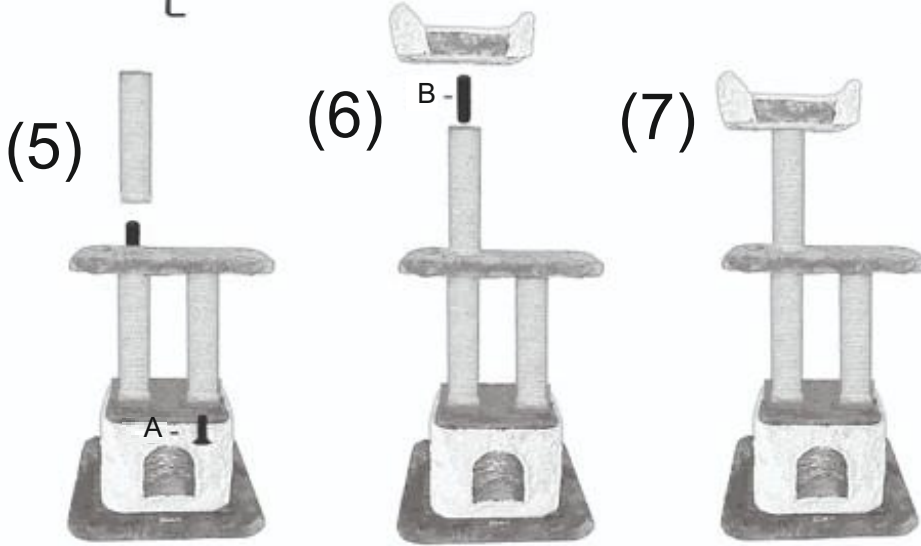

1052 Kurulum

İçindekiler

A 3X Alyan Vida  
B 3X Çift Taraflı Vida  
1X Alyan Anahtarı

LÜTFEN SU İLE TEMAS ETTİRMEYİNİZ  
PLEASE AVOID CONTACT WITH WATER

**KRALLE** PET

VİDANIN KISA TARAFI  
HER ZAMAN ÜSTE GELECEK  
SHORT SIDE OF THE SCREW  
MUST ALWAYS GO UP LOOK