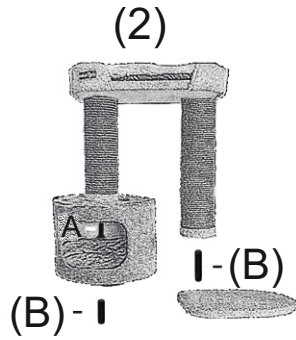

LÜTFEN SU İLE TEMAS ETTİRMEYİNİZ
PLEASE AVOID CONTACT WITH WATER

1050 Kurulum

İçindekiler

- (A) 4X I Alyan Kısa Vida
  (B) 5X I Çif Taraflı Vida
  1X L Alyan Anahtarı

KRALLE **PET**

VİDANIN KISA TARAFI
HER ZAMAN ÜSTE GELECEK
SHORT SIDE OF THE SCREW
MUST ALWAYS GO UP LOOK