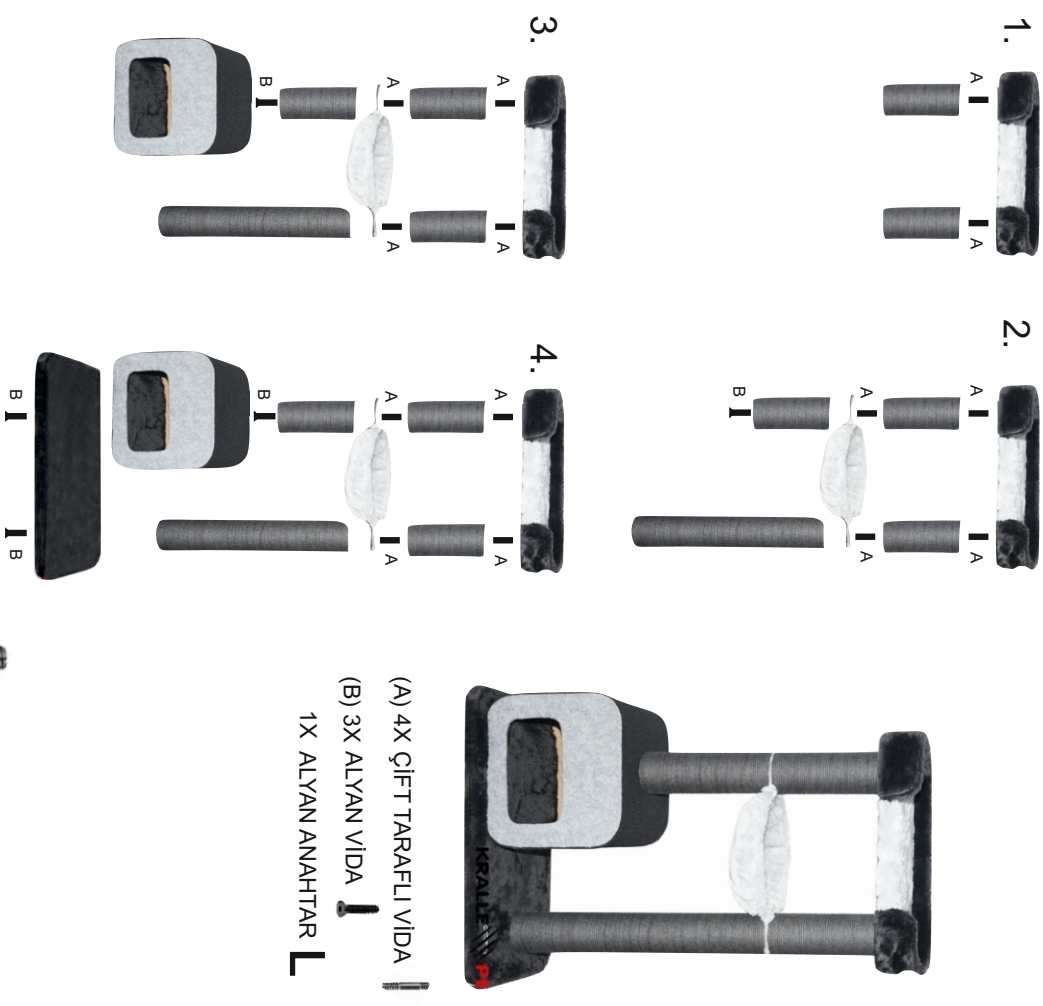

# KURULUM

ÜRÜN KODU :1004

LÜTFEN SU İLE TEMAS ETTİRMEYİNİZ  
PLEASE AVOID CONTACT WITH WATER

VIDANIN KISA TARAFI  
HER ZAMAN ÜSTE GELECEK  
SHORT SIDE OF THE SCREW  
MUST ALWAYS GO UP LOOK

**KRALLE** **PET**