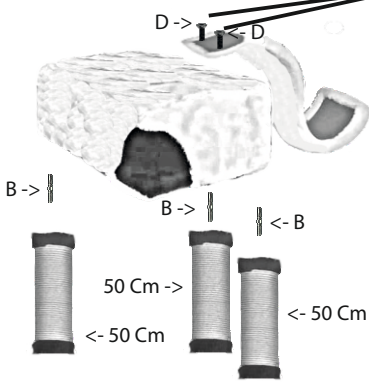

VIDANIN KISA TARAFI
HER ZAMAN ÜSTE GELECEK
SHORT SIDE OF THE SCREW
MUST ALWAYS GO UP LOOK

LÜTFEN SU İLE TEMAS ETTİRMEYİNİZ
PLEASE AVOID CONTACT WITH WATER

(1)

!!!

(2)