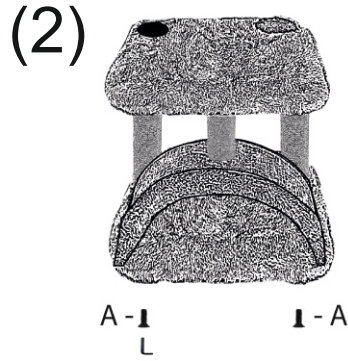

### İçindekiler

(A)3X Alyan Vida

(B)4X Çift Taraflı Uzun Vida

1X Alyan Anahtarı

VİDANIN KISA TARAFI  
HER ZAMAN ÜSTE GELECEK  
SHORT SIDE OF THE SCREW  
MUST ALWAYS GO UP LOOK

**KRALLE**  **PET**

LÜTFEN SU İLE TEMAS ETTİRMEYİNİZ  
PLEASE AVOID CONTACT WITH WATER