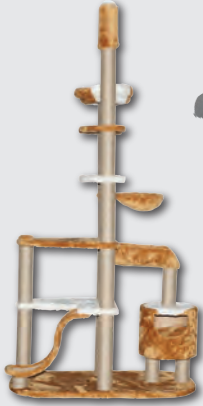

Hamak Ölçüleri: R:40cm

Köprü Ölçüleri: 25x60cm

Sepet Ölçüleri: R:35cm

Kedi Evi & Tirmalama Model: 1041 PREMIUM

Jut ve Halıfleks Tirmalamalı Çok Amaçlı Kedi Evi ünitesi.

Dinlenme terası, 17 adet tirmalama borusu, S şekilli halıfleks kaplı tirmalama ünitesi, Yastıklı dinlenme bölümü ile özel tasarım kedi eğlence istasyonudur. Hamak içi demirli olup 15Kg taşıma kapasitesindedir. Boru üstleri 6mm jut halat ile sarılı olup %100 organik renklendirilmiştir. Yuva içi yastık yıkanabilir, sepetteki yastık sökülebilir ve yıkanabilir özelliktedir.